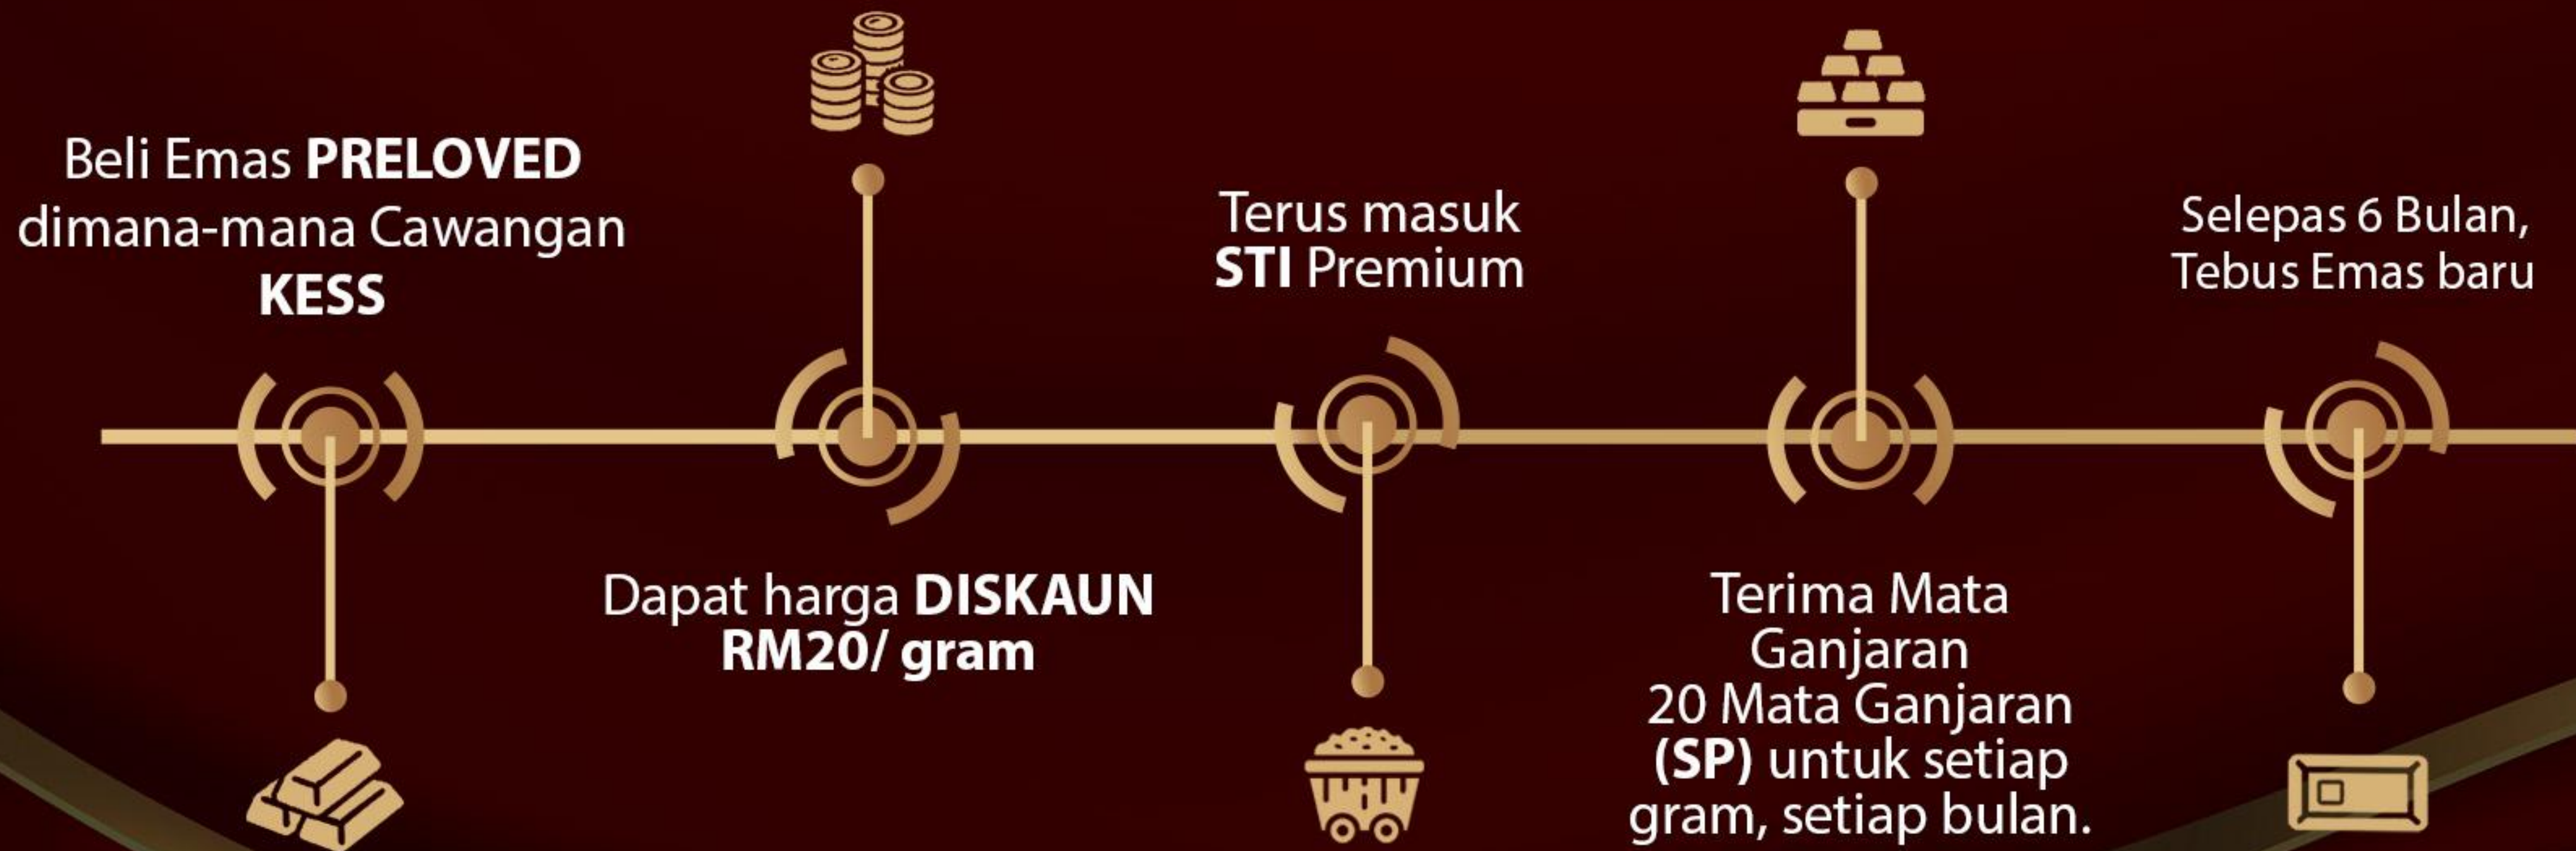

TERIMA

Terima **MATA GANJARAN**
Maksima **RM20/Gram**
setiap **30 hari**, selama **6**
bulan

EMAS SRI SEMANTAN

www.emassrisemantan.com

TRADE IN PREMIUM ATAU STI PREMIUM

1SP = RM1.00

EMAS SRI SEMANTAN

www.emassrisemantan.com