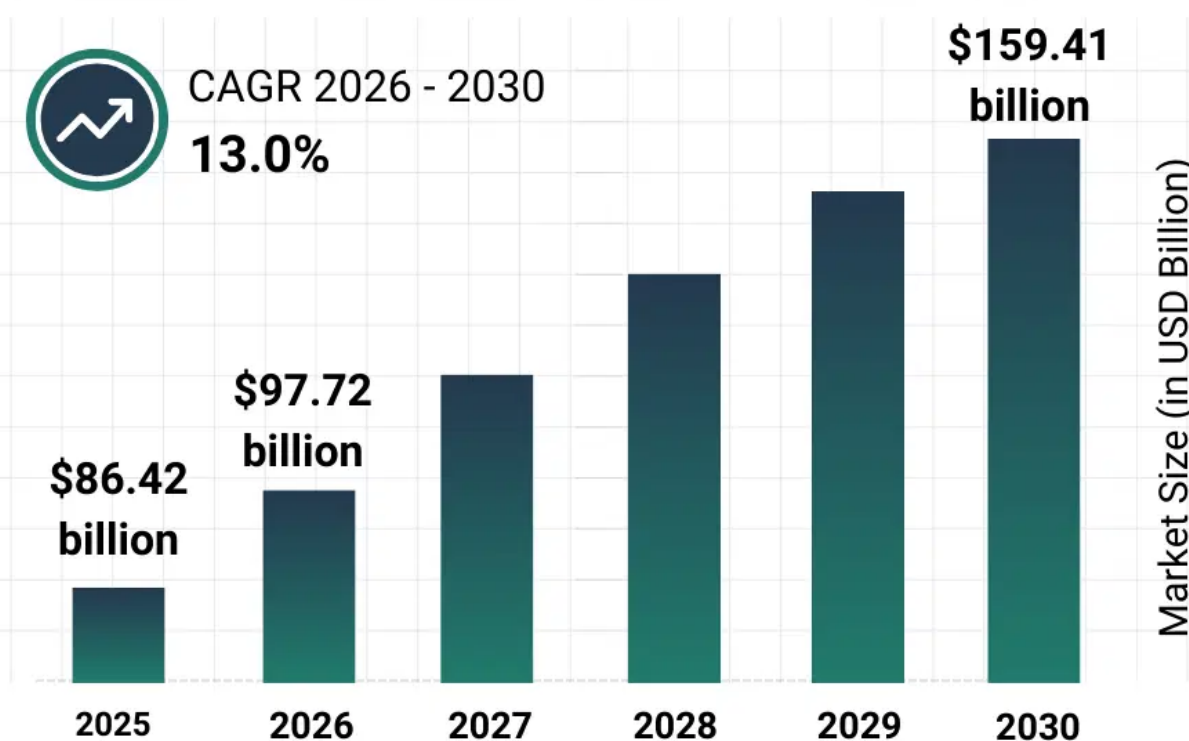

INFO PENTING

Saiz pasaran jongkong emas telah berkembang pesat dalam beberapa tahun kebelakangan ini. Ia akan berkembang daripada $86.42 bilion pada tahun 2025 kepada $97.72 bilion pada tahun 2026 pada kadar pertumbuhan tahunan kompaun (CAGR) sebanyak 13.1%.

DATA & FAKTA

Gold Bullion Market Report 2026

CAGR 2026 - 2030
13.0%